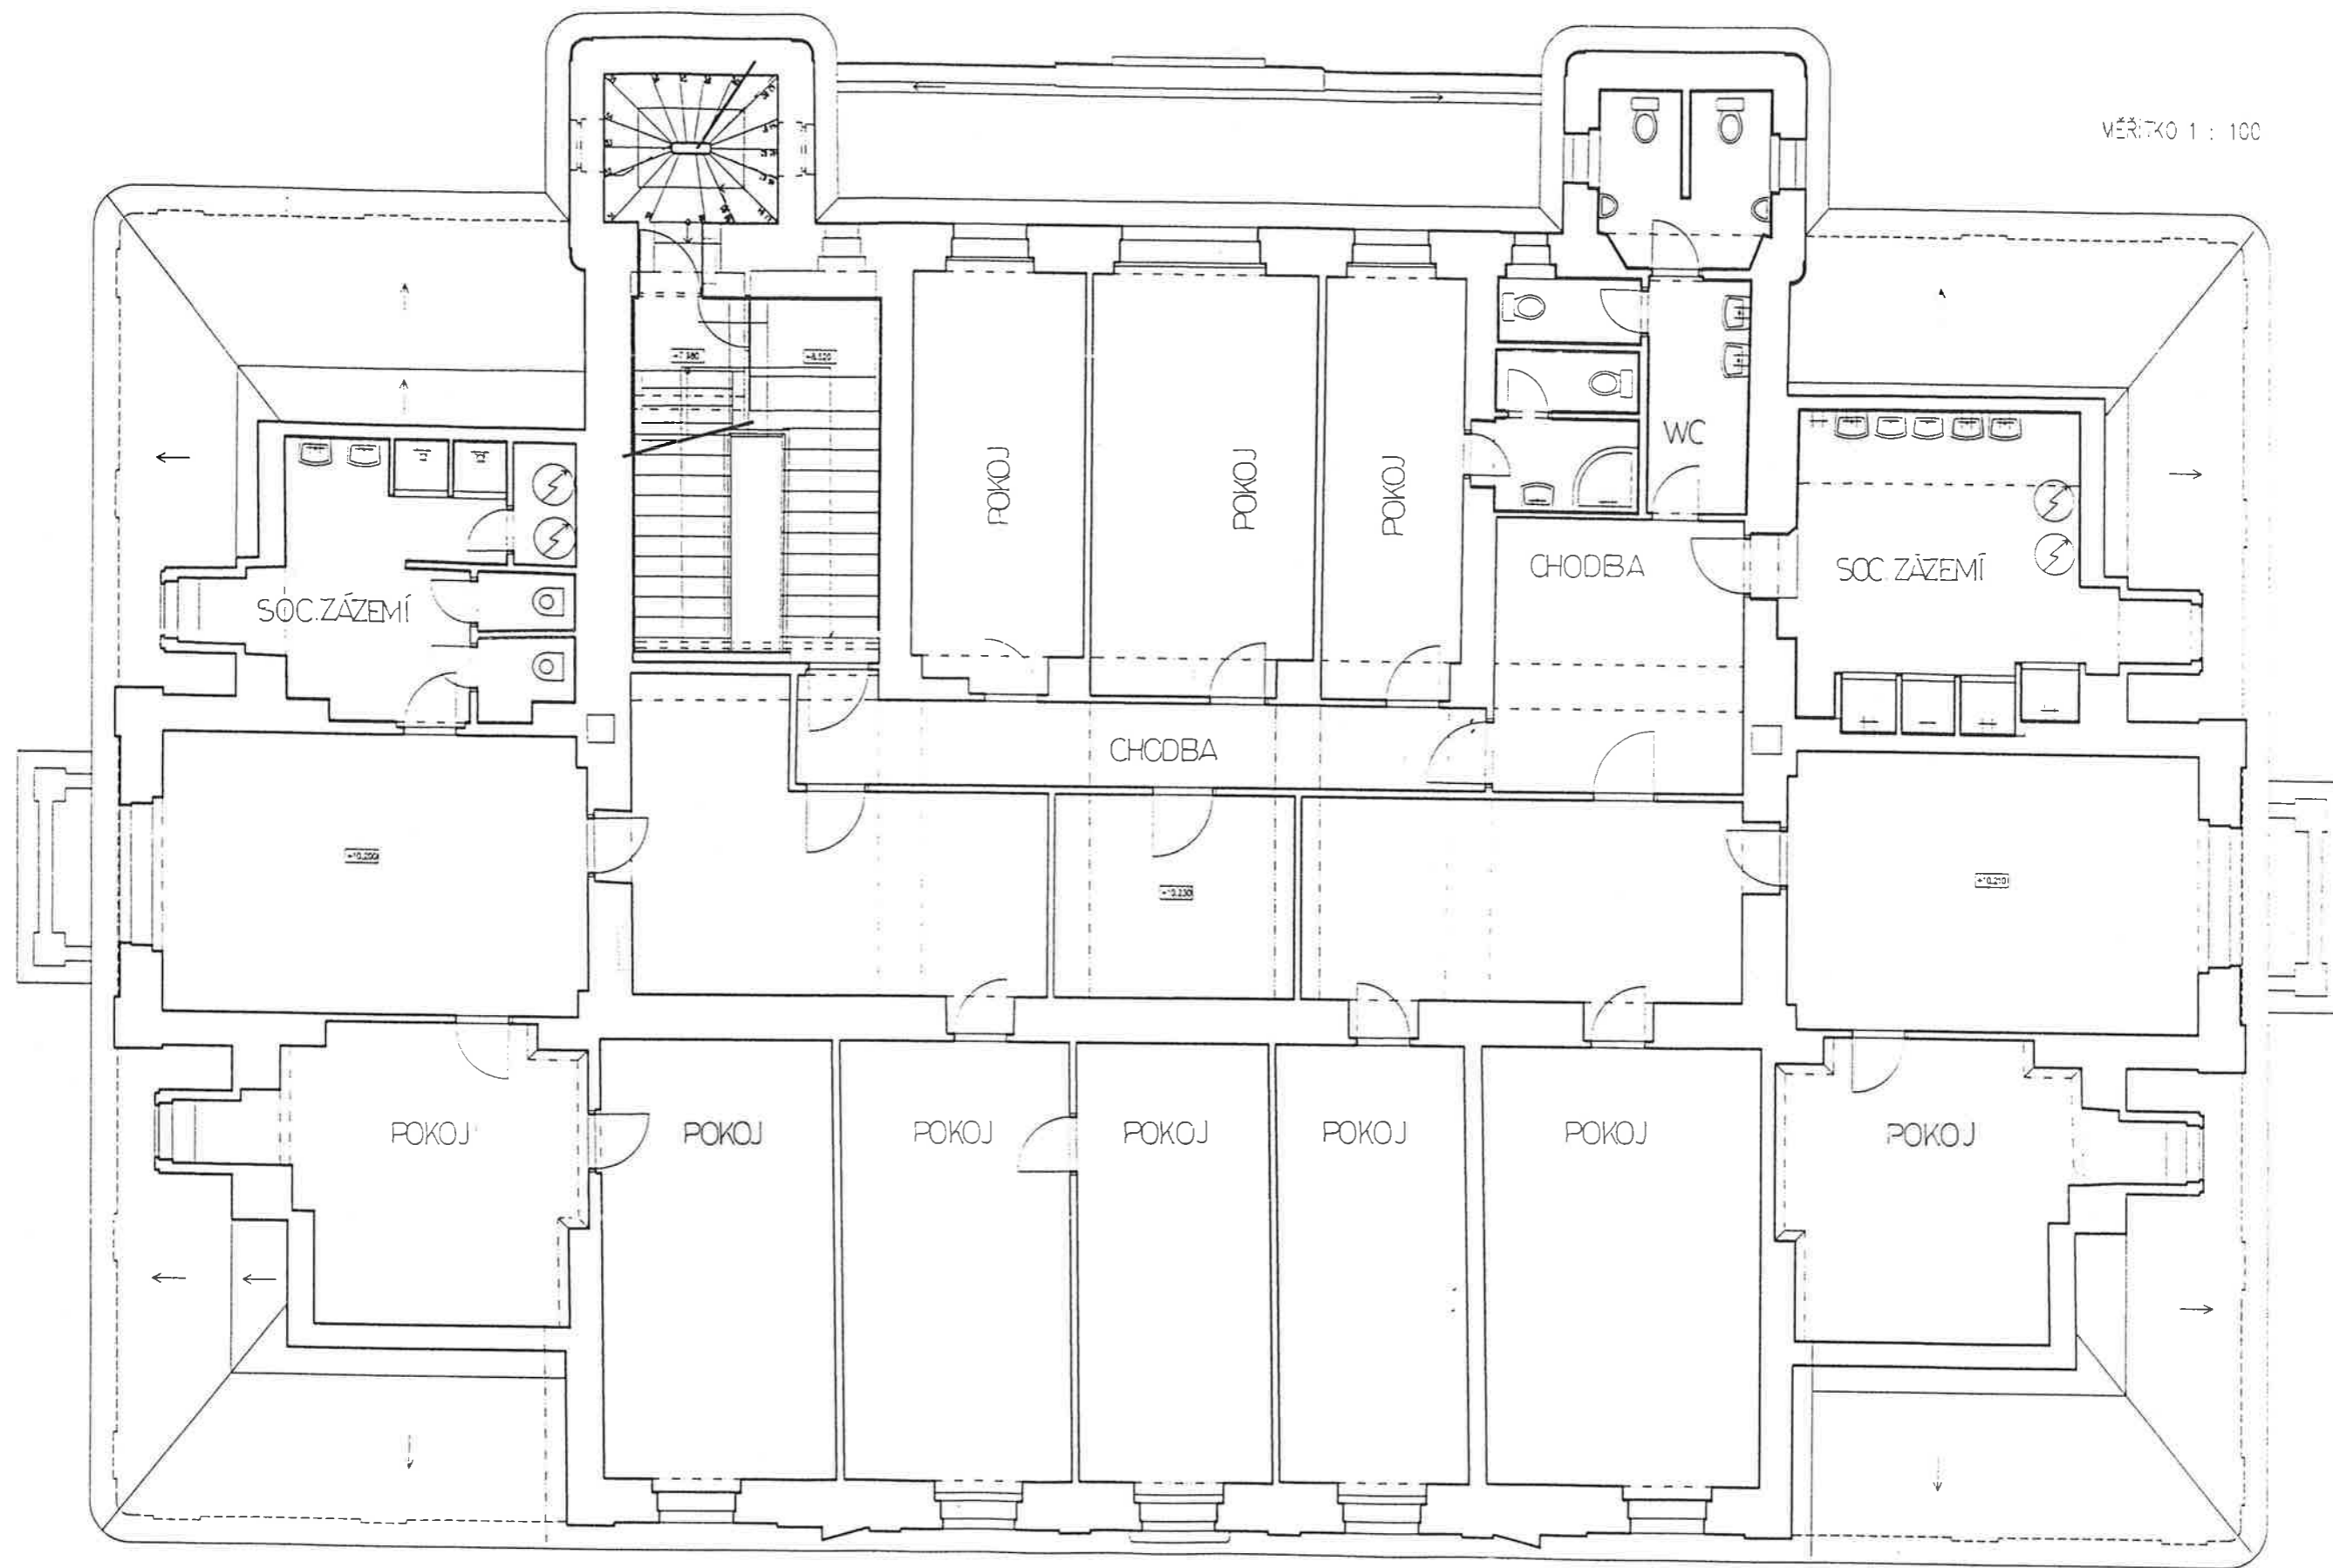

VĚŘÍTKO 1 : 100

ZÁMEK - HROCHŮV TÝNEC
Záměr využití 2., 3., a 4. nadzemního podlaží zámku
Půdorys 3. NP – stav 1 : 100 výkres č. 5