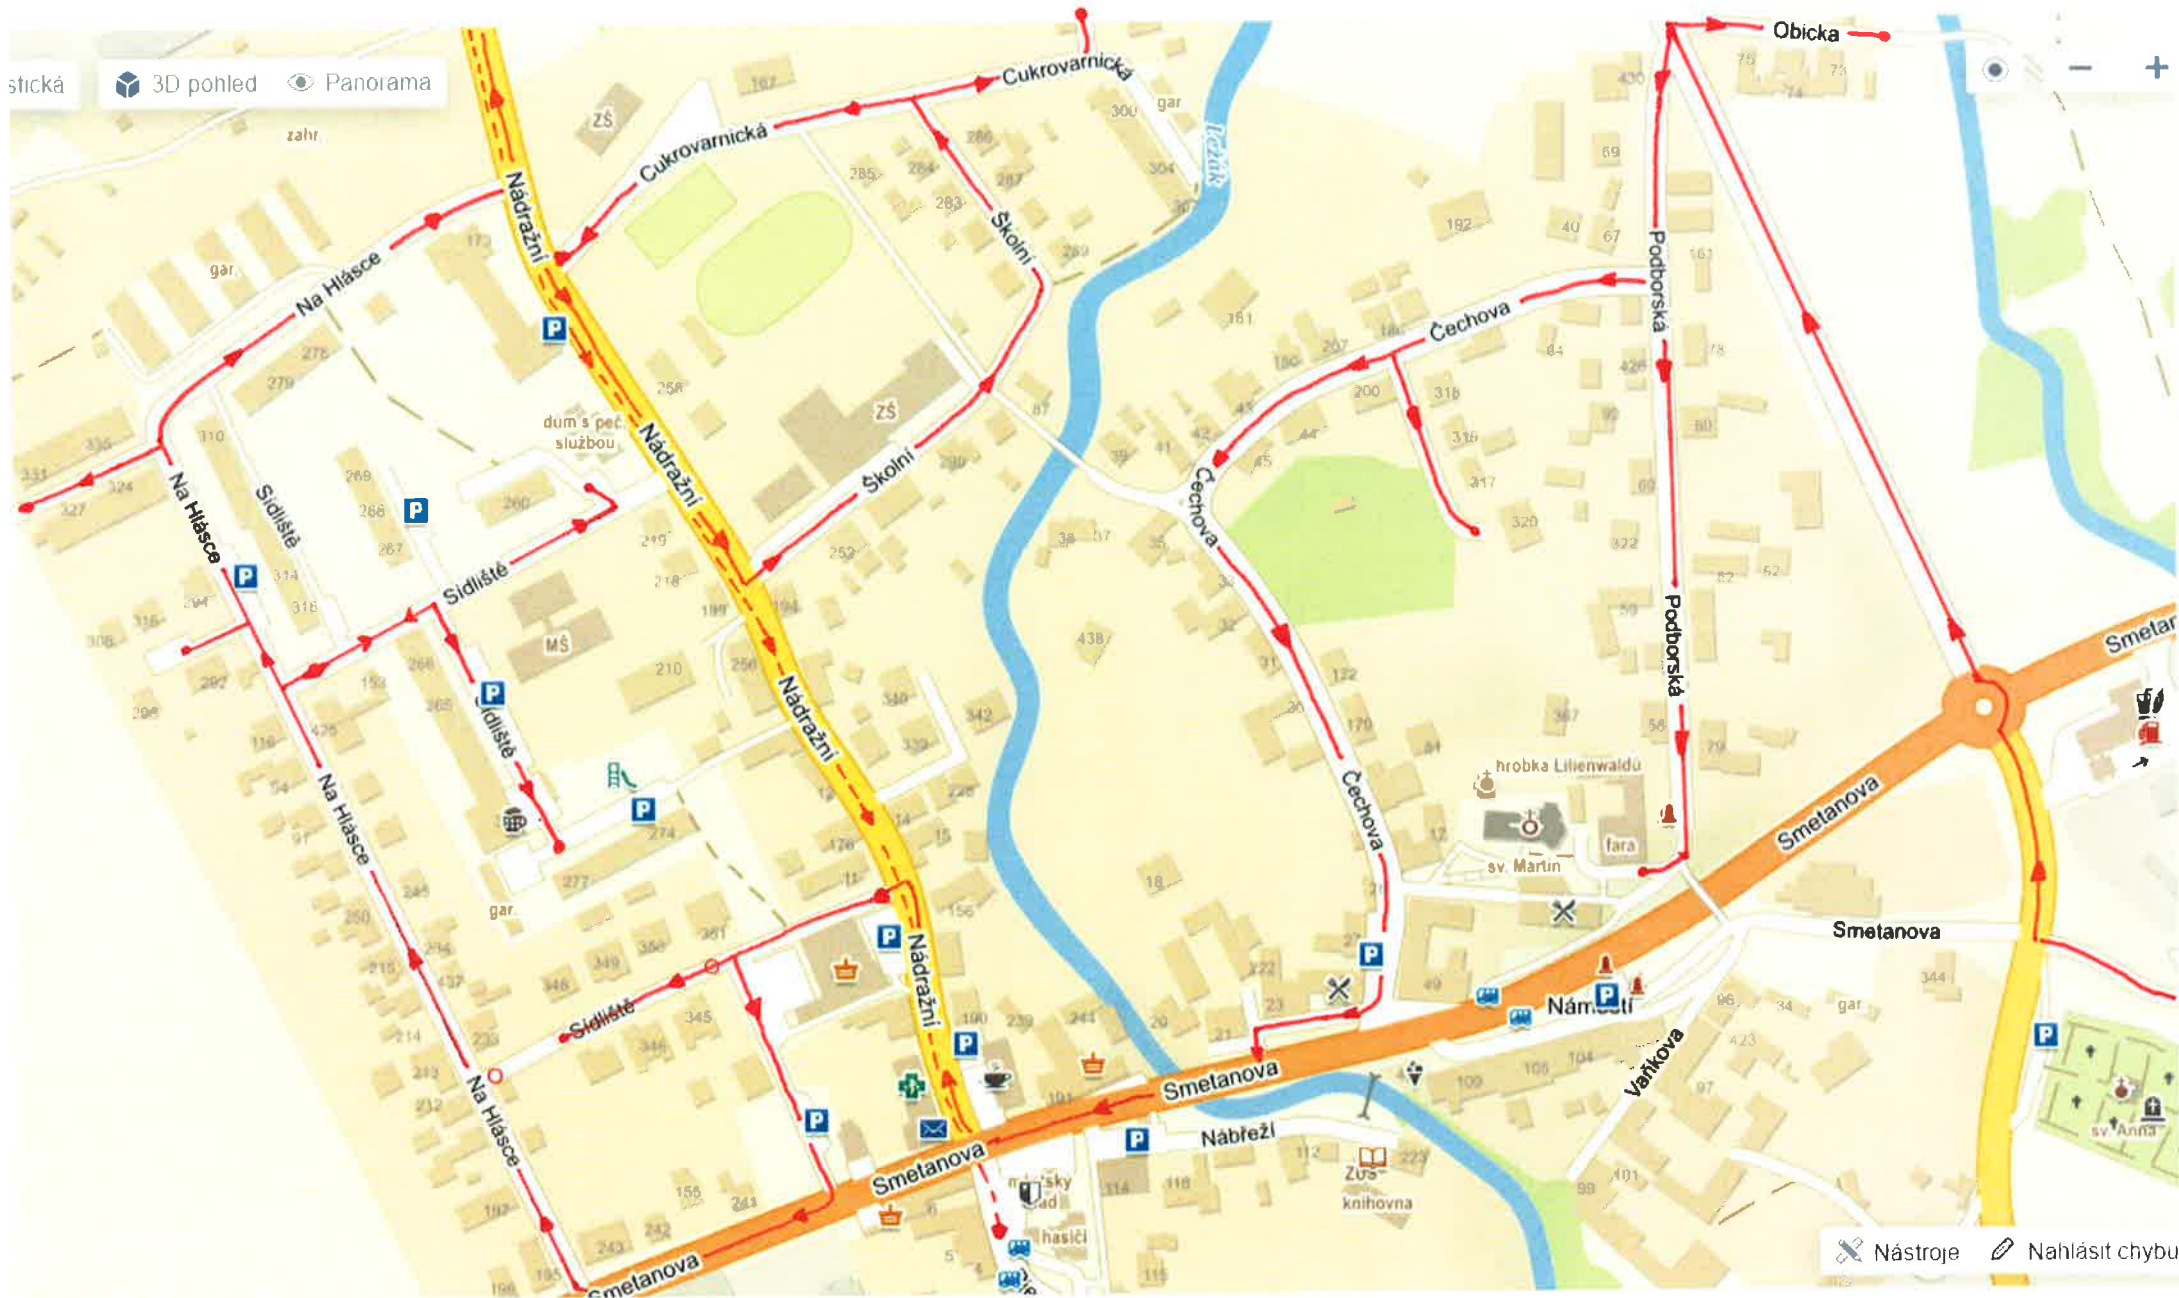

Z letadla Turistická 3D pohled Panorama

SKALICE

Psoňov

Novohradka

Želbro

Želbro

BLÍŽŇOVIC

258

BLANSKO

200 300 m

Nástroje Ná

Halší

střická 3D pohled Panorama

Nástroje Nahlásit chybu