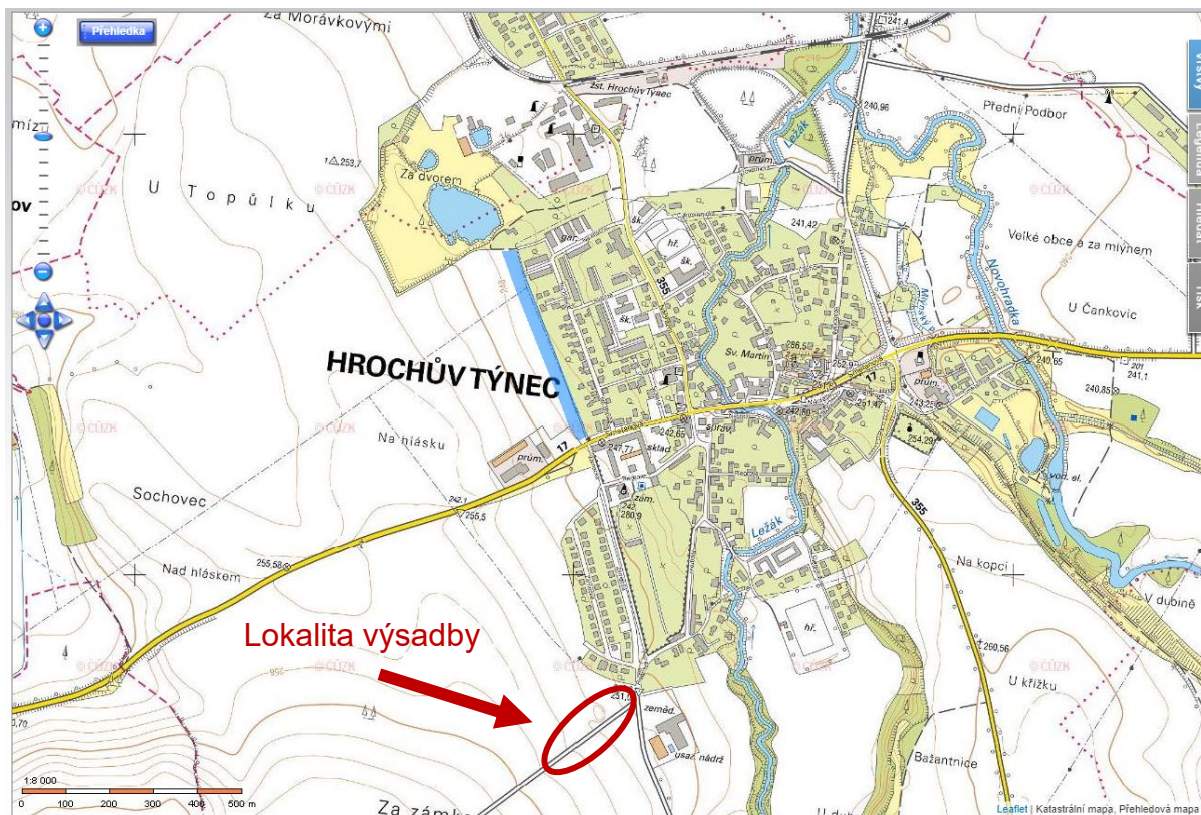

Příloha č. 2 Darovací smlouvy č. SCO2R/2/2020 (Dodatek č.1)
Situace offsetového projektu „Hrochův Týnec - Lipové stromořadí na Honbice, 1. etapa“

Obr. 1 Místo realizace výsadby – přehledová mapa, k.ú. Hrochův Týnec

Obr. 2 Situace umístění výsadby, parc. č. 1977 v k.ú. Hrochův Týnec

Soupis rostlinného materiálu:

	Taxon	Č. název	ks	Velikost
	STROMY			
TC	Tilia cordata	lipa	24	vk, ok 10-12, zemní bal
			24	

LEGENDA výsadby: